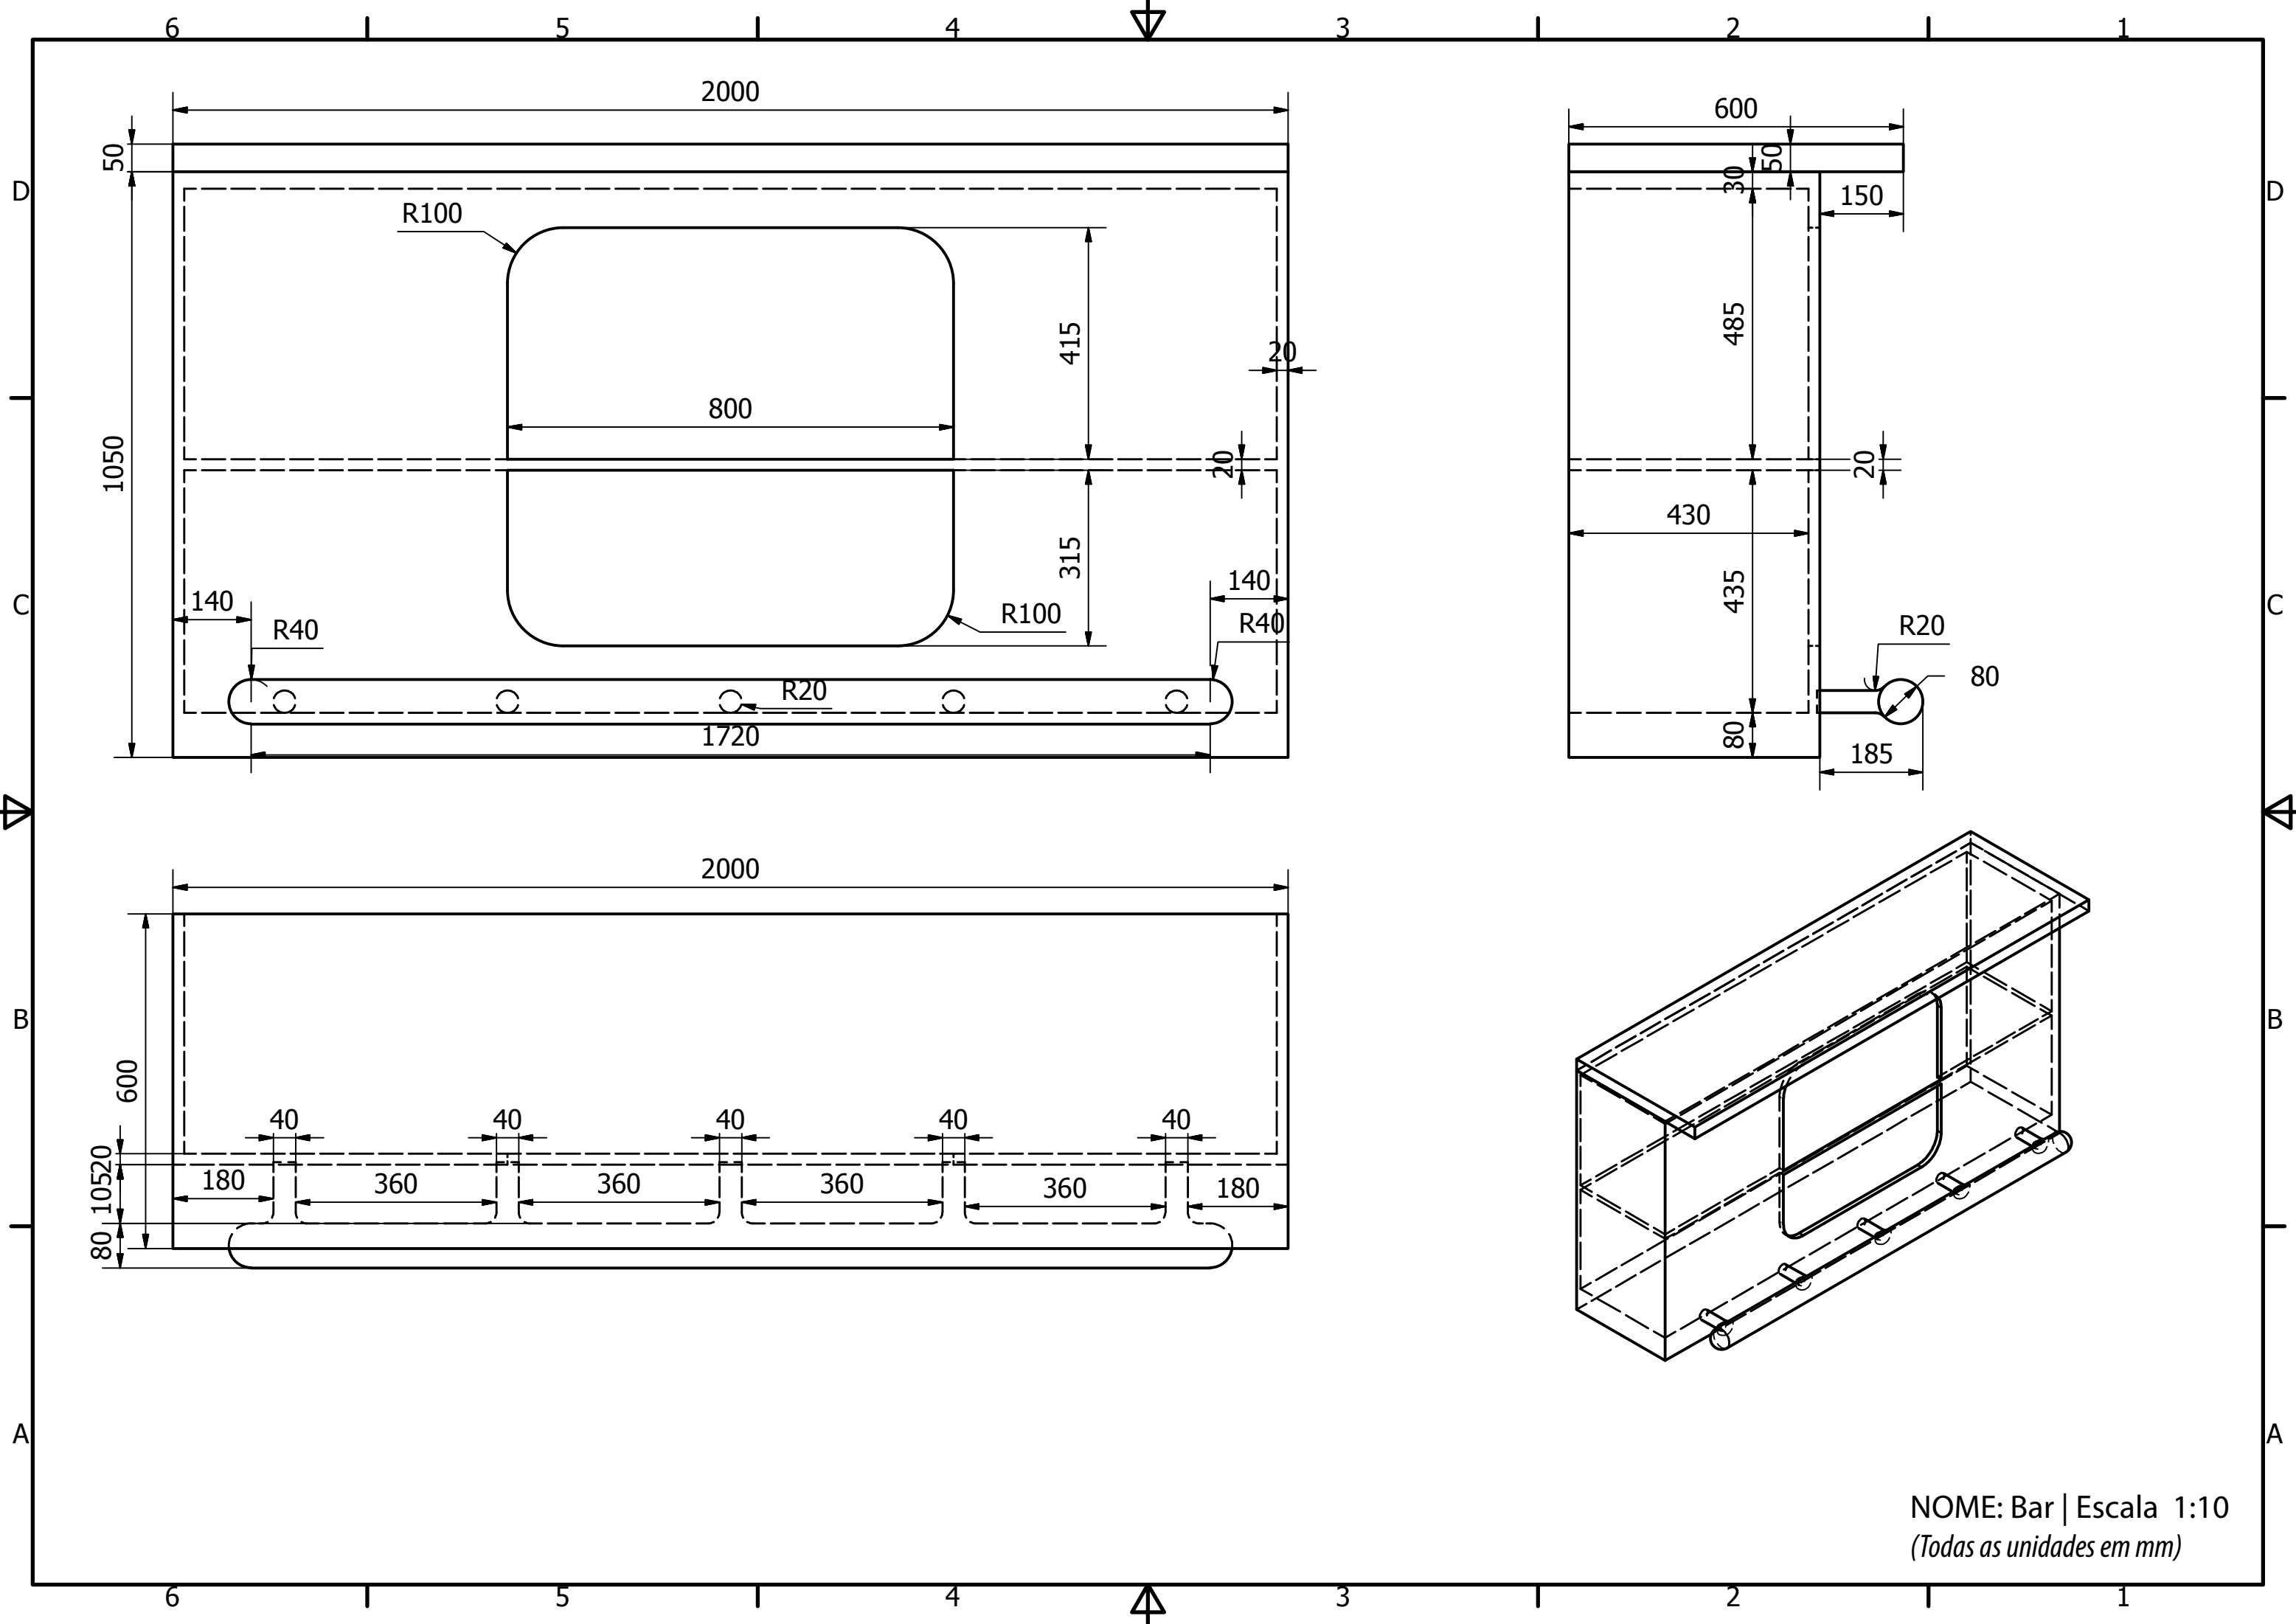

NOME: Armário TV | Escala 1:10  
(Todas as unidades em mm)

NOME: Armário TV  
(Todas as unidades em mm)

NOME: Armário TV | Escala 1:10  
(Todas as unidades em mm)

A (1:4)

B (1:4)

NOME: Armário TV  
(Todas as unidades em mm)

NOME: Armário Bar | Escala 1:10  
(Todas as unidades em mm)

NOME: Armário Bar | Escala 1:10  
 (Todas as unidades em mm)

NOME: Bar | Escala 1:10  
(Todas as unidades em mm)

NOME: Prateleiras | Escala 1:20  
 (Todas as unidades em mm)