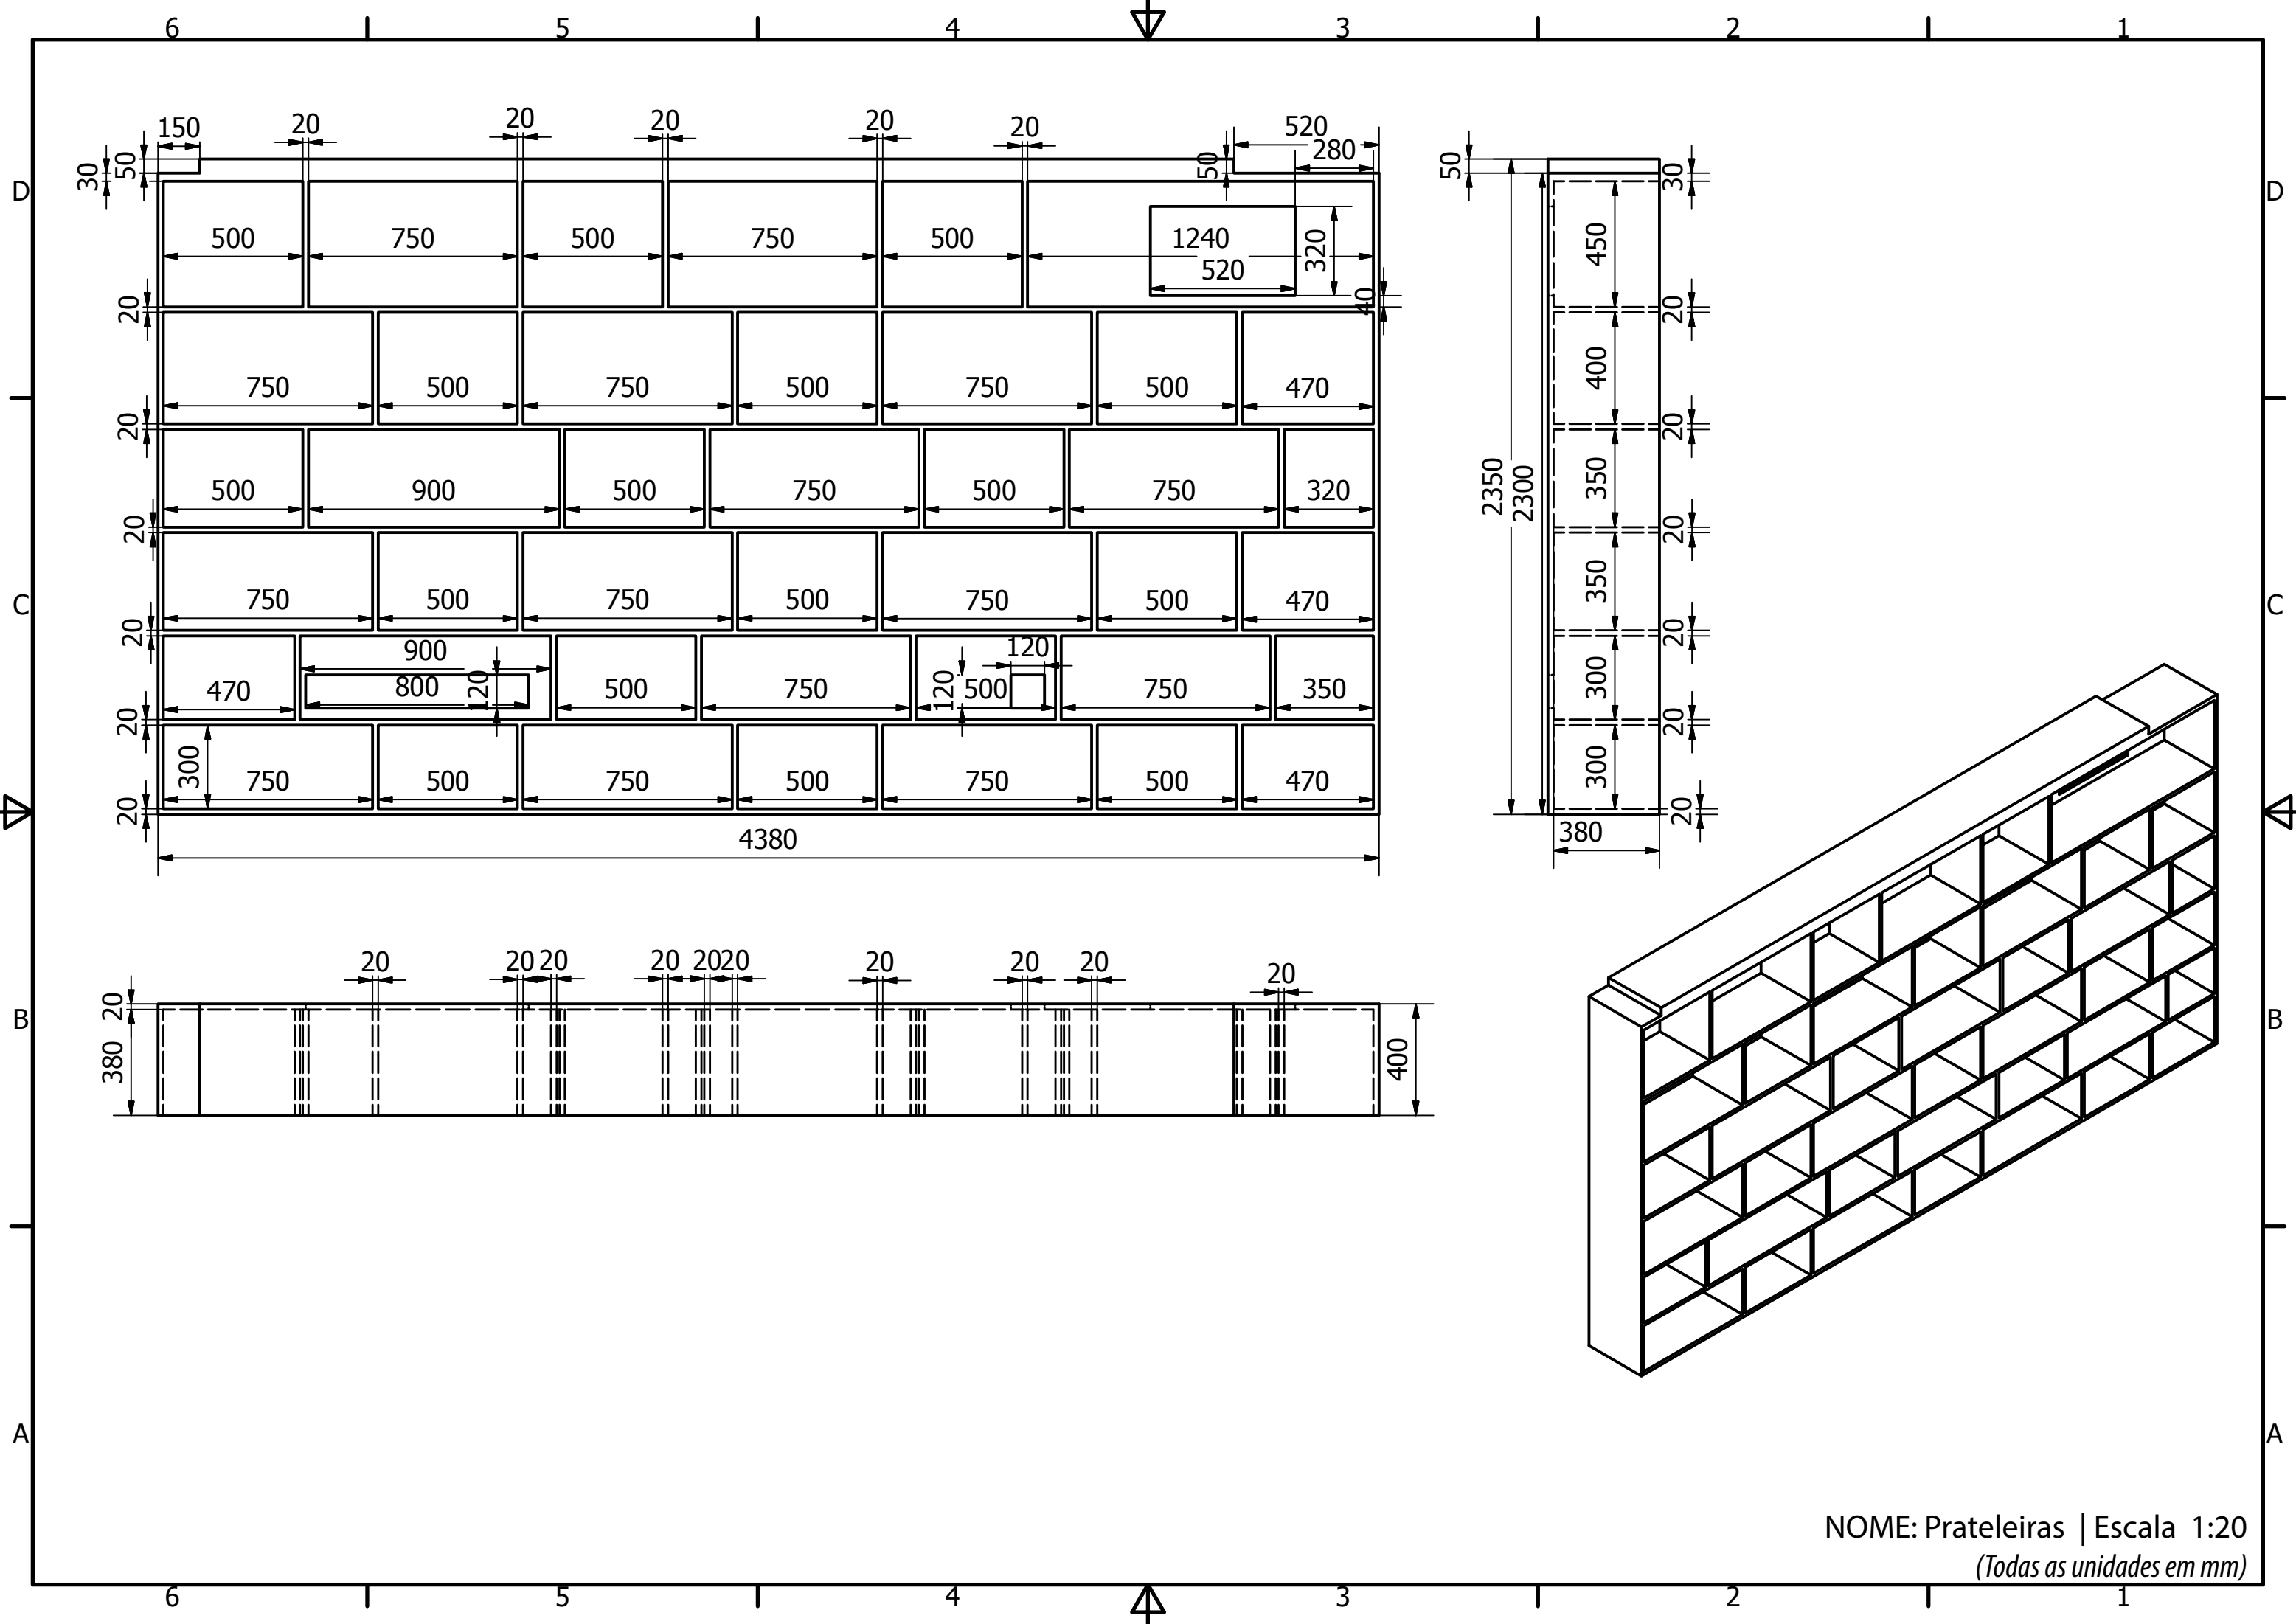

NOME: Armário TV | Escala 1:10  
(Todas as unidades em mm)

NOME: Armário TV  
(Todas as unidades em mm)

NOME: Armário TV | Escala 1:10  
(Todas as unidades em mm)

A (1:4)

B (1:4)

NOME: Armário TV  
(Todas as unidades em mm)

NOME: Armário Bar | Escala 1:10  
(Todas as unidades em mm)

NOME: Armário Bar | Escala 1:10  
 (Todas as unidades em mm)

NOME: Bar | Escala 1:10  
(Todas as unidades em mm)

NOME: Prateleiras | Escala 1:20  
 (Todas as unidades em mm)