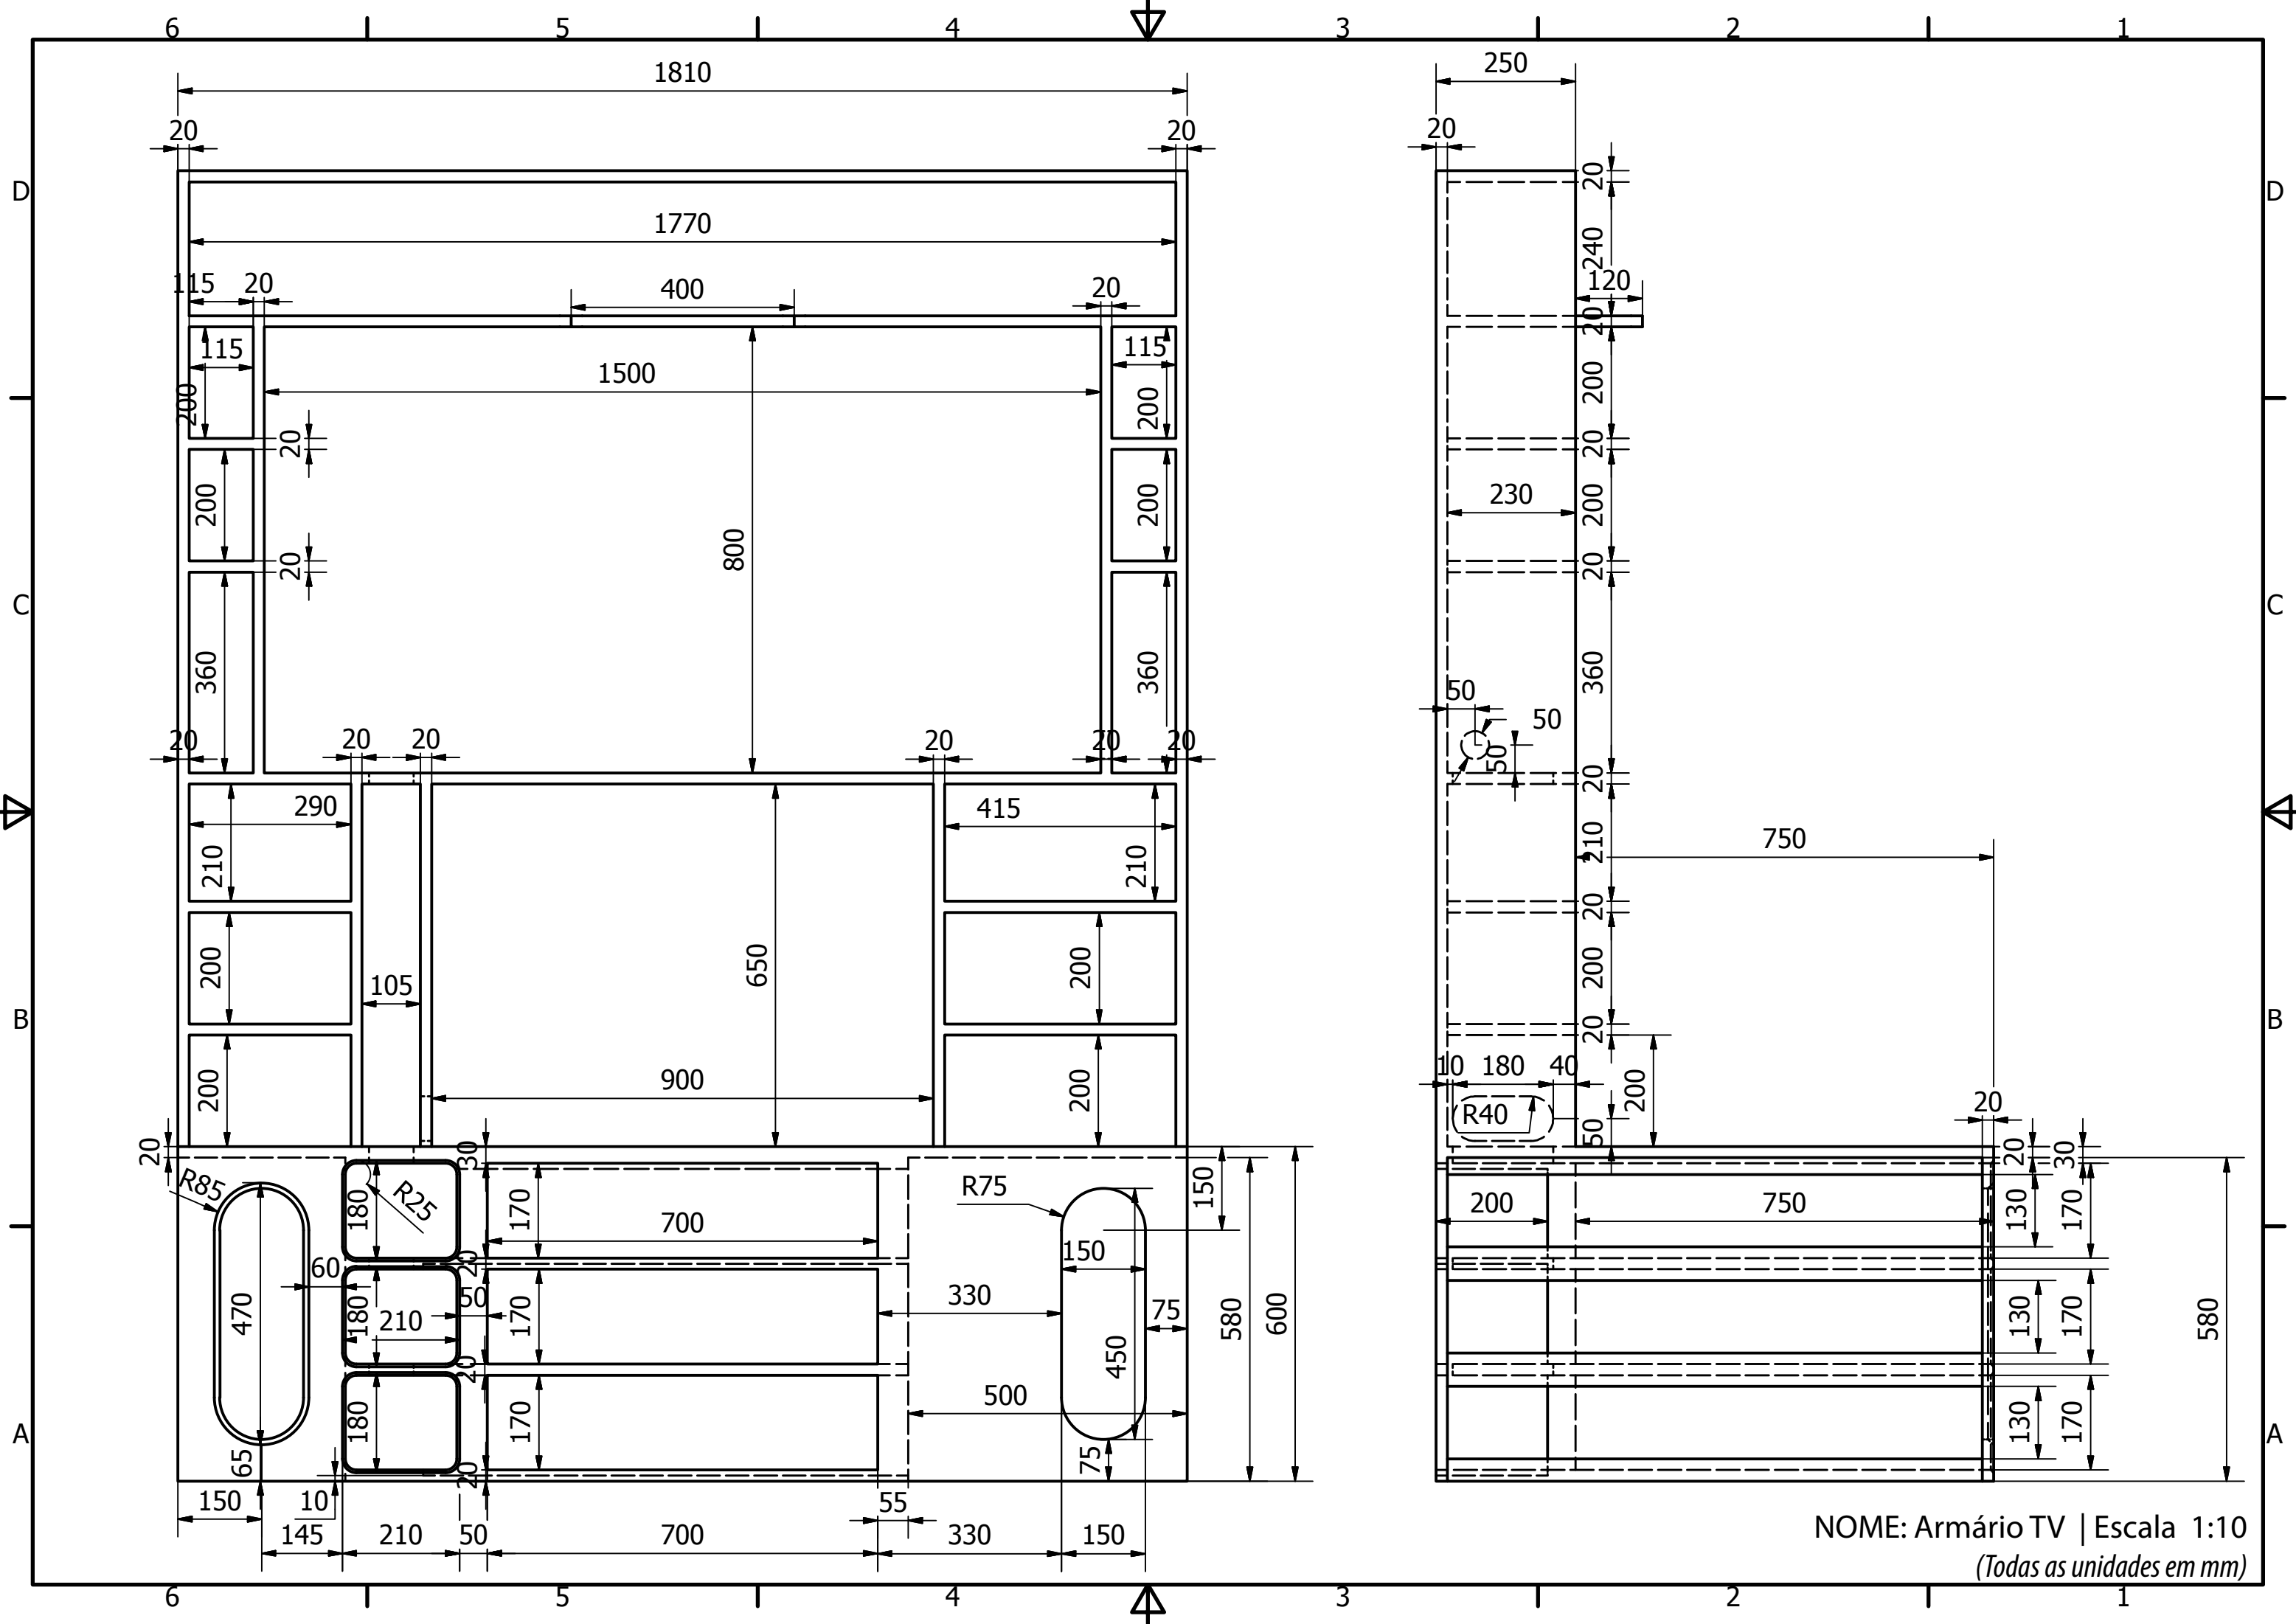

NOME: Armário TV | Escala 1:10  
(Todas as unidades em mm)

NOME: Armário TV  
(Todas as unidades em mm)

NOME: Armário TV | Escala 1:10  
(Todas as unidades em mm)

A (1:4)

B (1:4)

NOME: Armário TV  
(Todas as unidades em mm)

NOME: Armário Bar | Escala 1:10  
(Todas as unidades em mm)

NOME: Armário Bar | Escala 1:10  
 (Todas as unidades em mm)

NOME: Bar | Escala 1:10  
(Todas as unidades em mm)

NOME: Prateleiras | Escala 1:20  
 (Todas as unidades em mm)